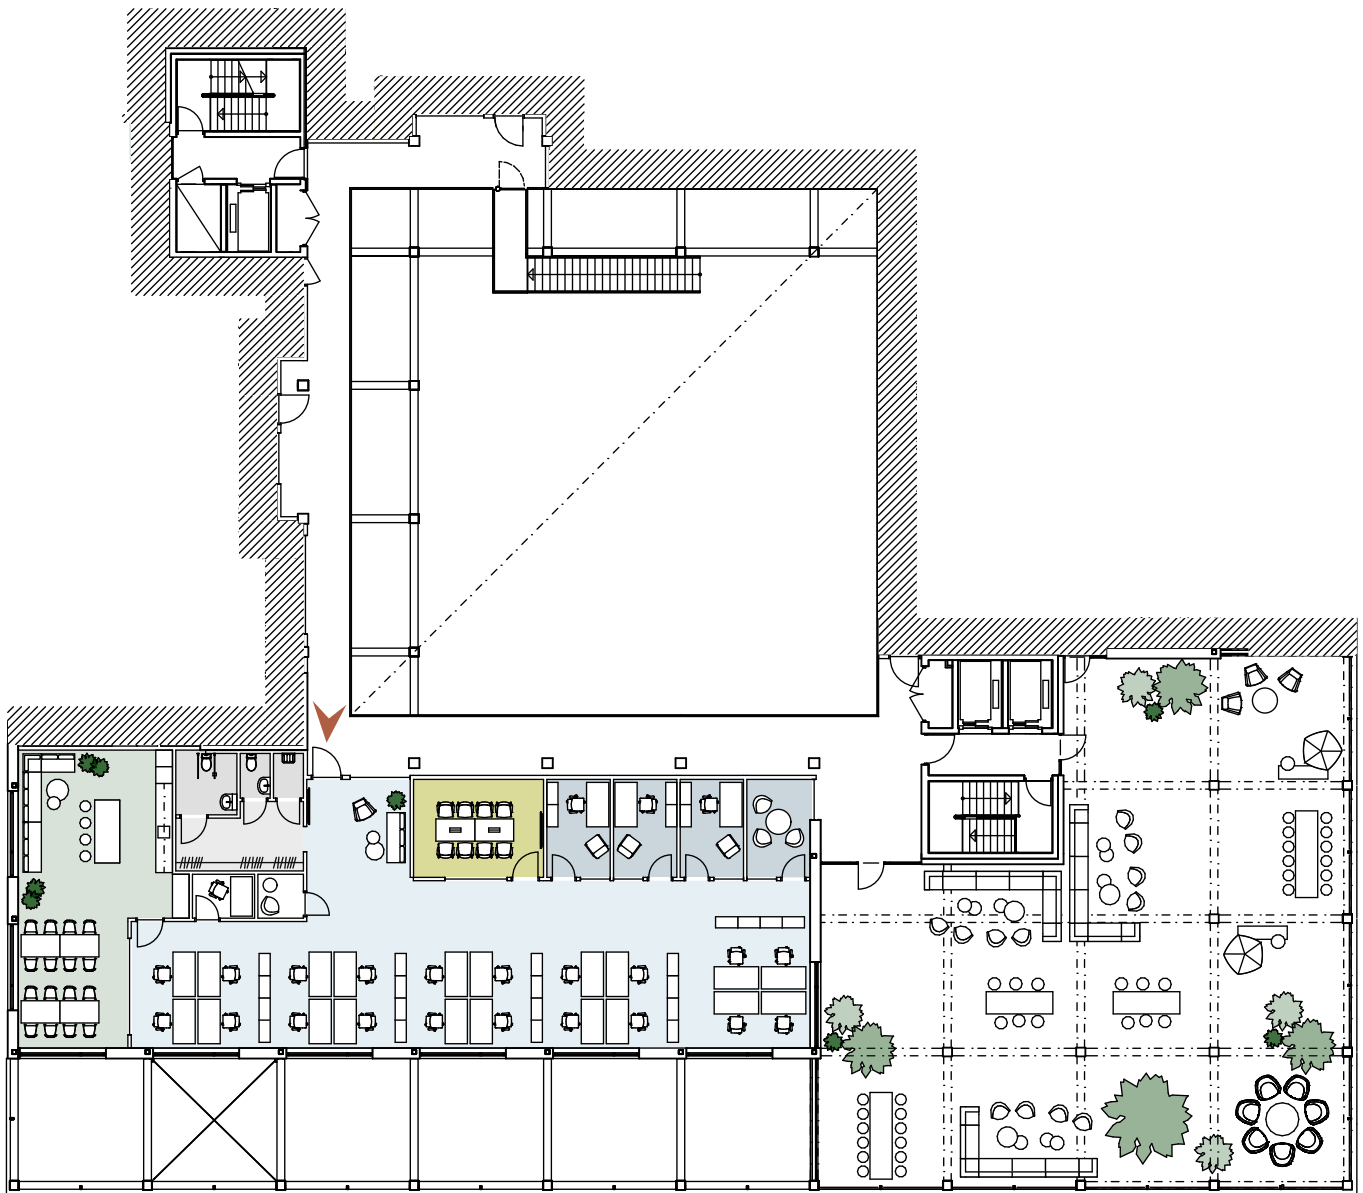

Rydbergs torg 11

Fastighet:	Space, Kv Kunskapen 1
Adress:	Rydbergs torg 11, Lund
Lokalyta:	ca 341 kvm
Våning:	4 av 5
Antal arbetsplatser:	20 st

I de flesta fall kan vi anpassa våra lokaler helt efter våra blivande hyresgästers verksamhet och behov. Ta kontakt med oss så ser vi vad denna lokal har för möjlighet för en eventuell anpassning.

0 1 5 10 meter

Rydbergs torg 11

Fastighet: Space, Kv Kunsken 1
 Adress: Rydbergs torg 11, Lund
 Lokalyta: -
 Våning: 5 av 5
 Antal arbetsplatser: -

I de flesta fall kan vi anpassa våra lokaler helt efter våra blivande hyresgästers verksamhet och behov. Ta kontakt med oss så ser vi vad denna lokal har för möjlighet för en eventuell anpassning.

0 1 5 10 meter

Rydbergs torg 11

Fastighet: Space, Kv Kunsken 1
 Adress: Rydbergs torg 11, Lund
 Lokalyta: ca 555 kvm
 Våning: 5 av 5
 Antal arbetsplatser: 37 st

I de flesta fall kan vi anpassa våra lokaler helt efter våra blivande hyresgästers verksamhet och behov. Ta kontakt med oss så ser vi vad denna lokal har för möjlighet för en eventuell anpassning.