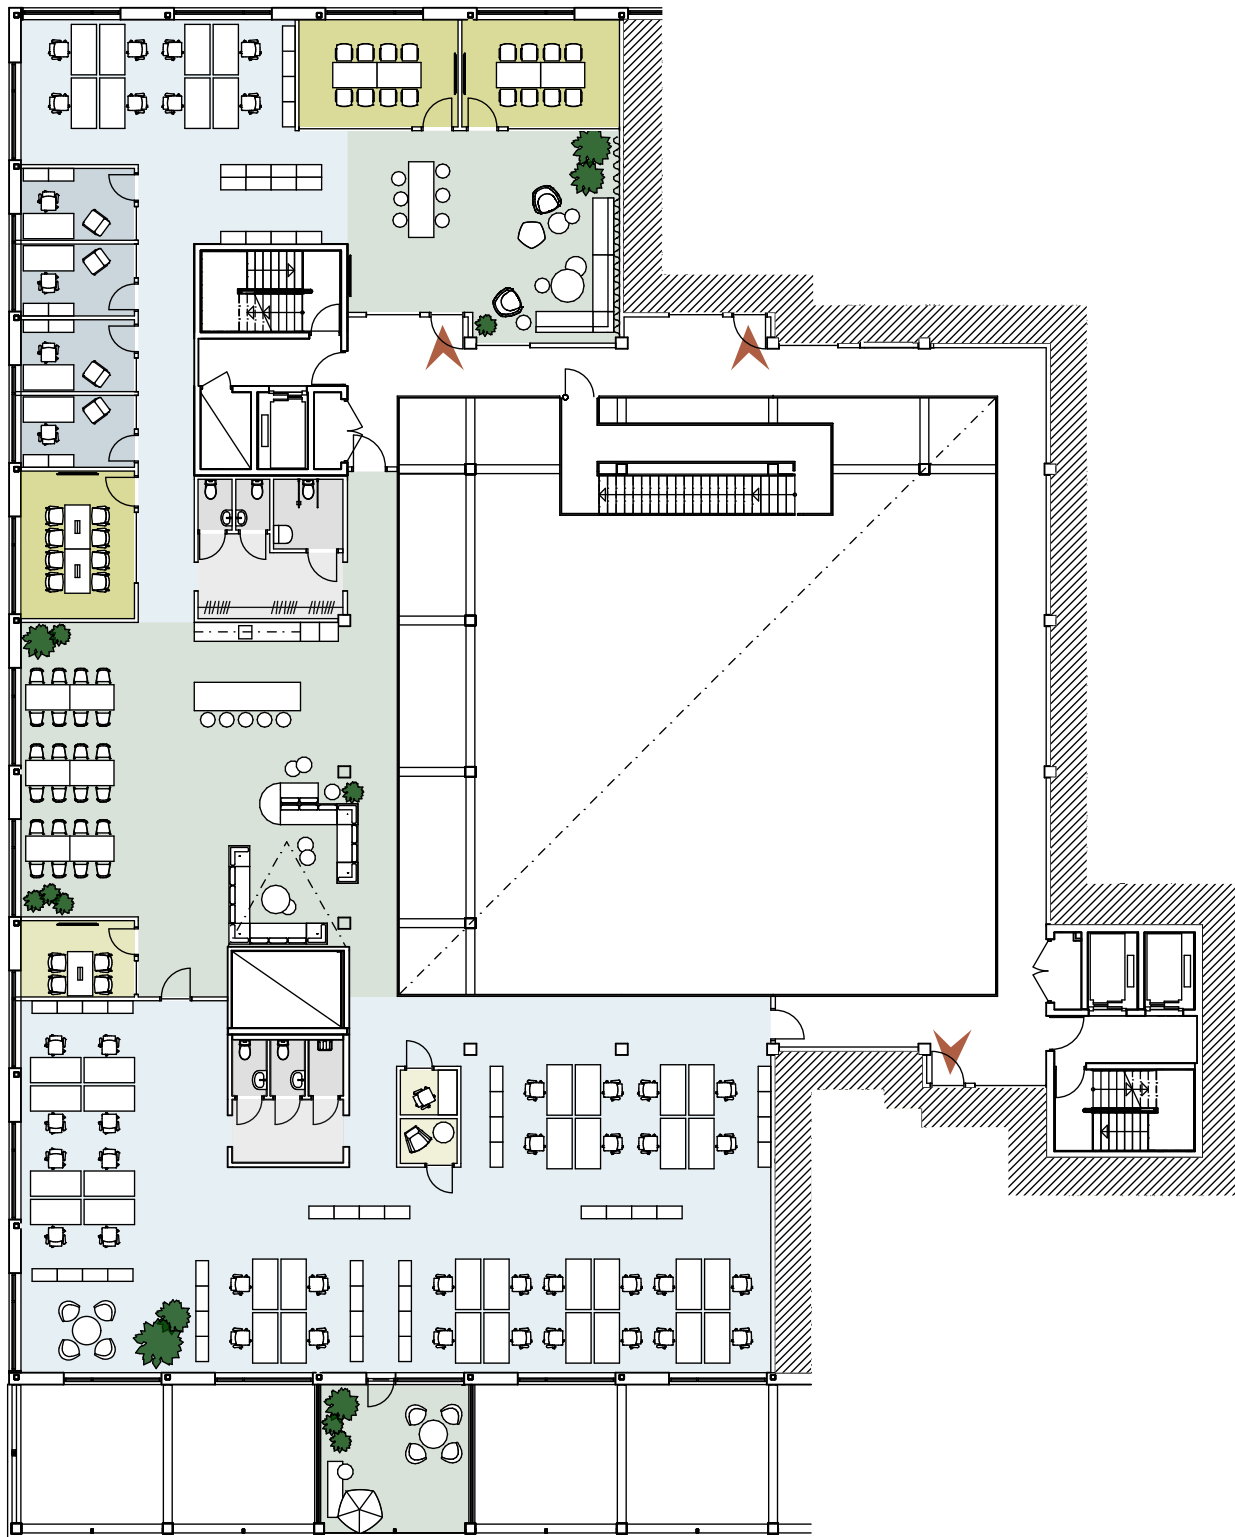

0 1 5 10 meter

Rydbergs torg 11

Fastighet: Space, Kv Kunsken 1
Adress: Rydbergs torg 11, Lund
Lokalyta: -
Våning: 4 av 5
Antal arbetsplatser: -

I de flesta fall kan vi anpassa våra lokaler helt efter våra blivande hyresgästers verksamhet och behov. Ta kontakt med oss så ser vi vad denna lokal har för möjlighet för en eventuell anpassning.

Rydbergs torg 11

Fastighet: Space, Kv Kunskapen 1
Adress: Rydbergs torg 11, Lund
Lokalyta: ca 670 kvm
Våning: 4 av 5
Antal arbetsplatser: 44 st

I de flesta fall kan vi anpassa våra lokaler helt efter våra blivande hyresgästers verksamhet och behov. Ta kontakt med oss så ser vi vad denna lokal har för möjlighet för en eventuell anpassning.

Rydbergs torg 11

Fastighet: Space, Kunskapen 1
Adress: Rydbergs torg 11, Lund
Lokalyta: ca 272 kvm
Våning: 4 av 5
Antal arbetsplatser: 21 st

I de flesta fall kan vi anpassa våra lokaler helt efter våra blivande hyresgästers verksamhet och behov. Ta kontakt med oss så ser vi vad denna lokal har för möjlighet för en eventuell anpassning.

Rydbergs torg 11

Fastighet:	Space, Kv Kunskapen 1
Adress:	Rydbergs torg 11, Lund
Lokalyta:	ca 341 kvm
Våning:	4 av 5
Antal arbetsplatser:	20 st

I de flesta fall kan vi anpassa våra lokaler helt efter våra blivande hyresgästers verksamhet och behov. Ta kontakt med oss så ser vi vad denna lokal har för möjlighet för en eventuell anpassning.