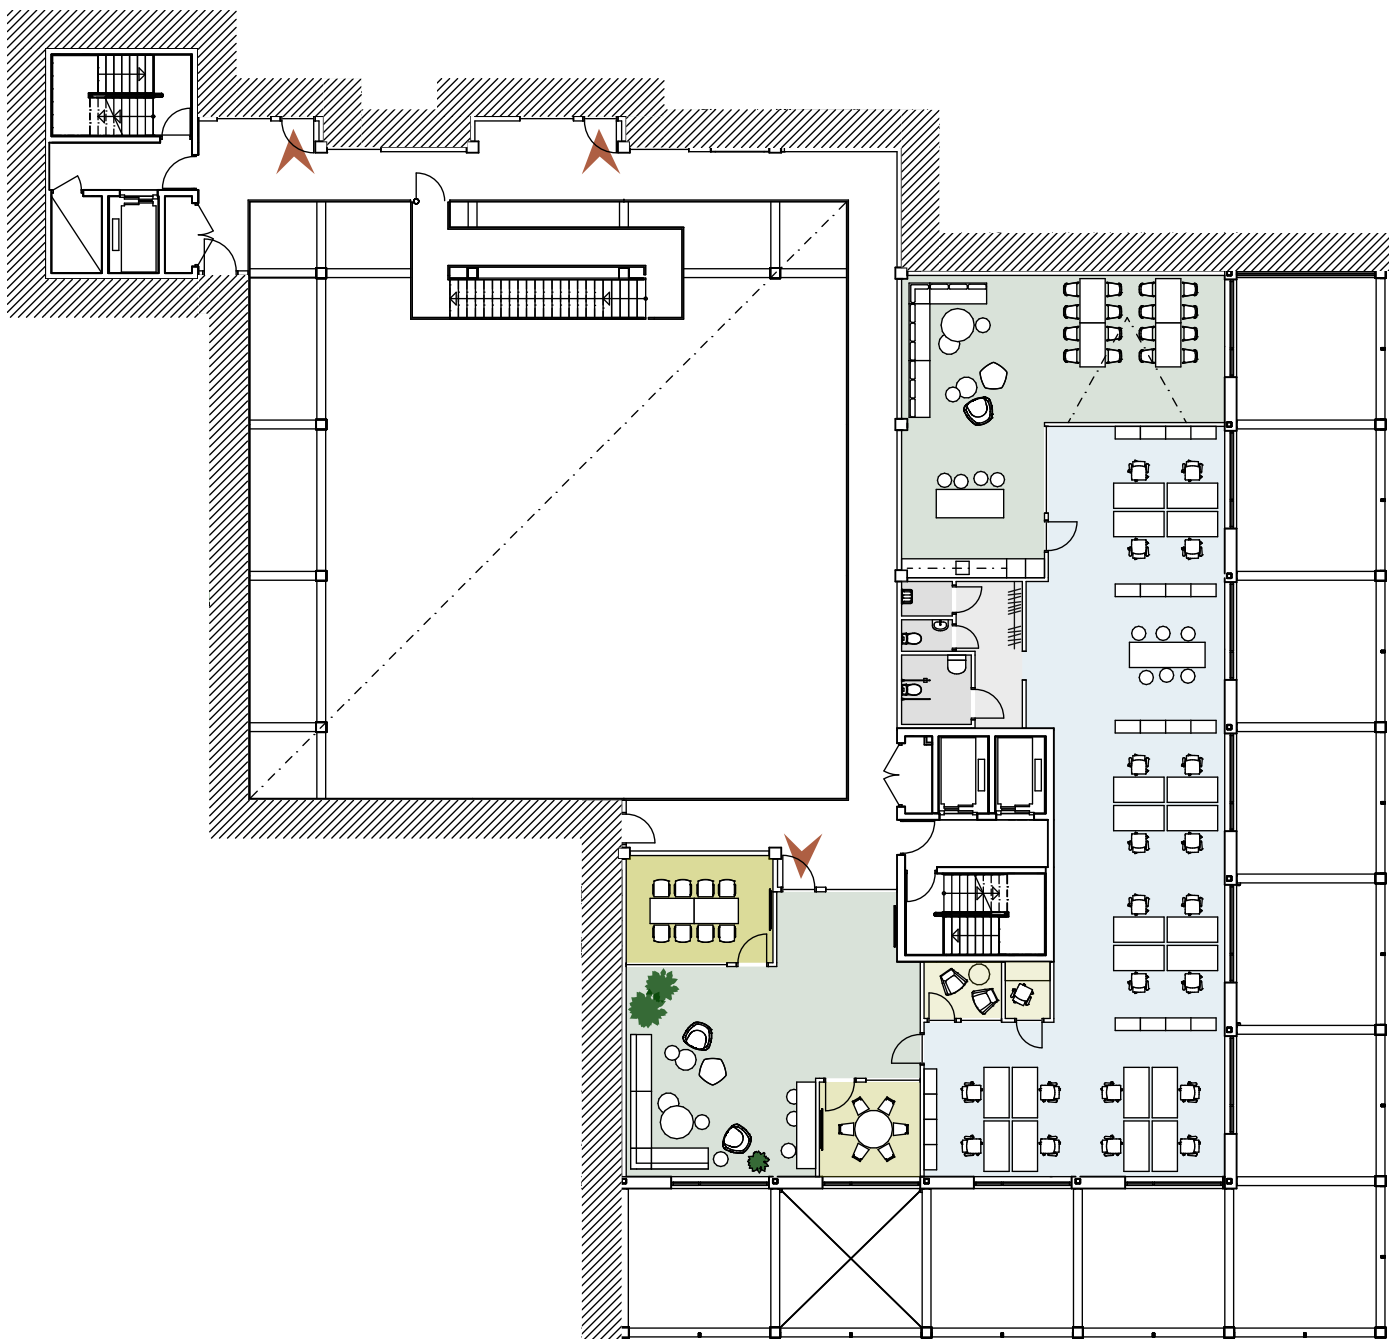

0 1 5 10 meter

Rydbergs torg 11

Fastighet: Space, Kv Kunsken 1
Adress: Rydbergs torg 11, Lund
Lokalyta: -
Våning: 4 av 5
Antal arbetsplatser: -

I de flesta fall kan vi anpassa våra lokaler helt efter våra blivande hyresgästers verksamhet och behov. Ta kontakt med oss så ser vi vad denna lokal har för möjlighet för en eventuell anpassning.

Rydbergs torg 11

Fastighet: Space, Kv Kunskapen 1
Adress: Rydbergs torg 11, Lund
Lokalyta: ca 670 kvm
Våning: 4 av 5
Antal arbetsplatser: 44 st

I de flesta fall kan vi anpassa våra lokaler helt efter våra blivande hyresgästers verksamhet och behov. Ta kontakt med oss så ser vi vad denna lokal har för möjlighet för en eventuell anpassning.

Rydbergs torg 11

Fastighet: Space, Kunskapen 1
Adress: Rydbergs torg 11, Lund
Lokalyta: ca 272 kvm
Våning: 4 av 5
Antal arbetsplatser: 21 st

I de flesta fall kan vi anpassa våra lokaler helt efter våra blivande hyresgästers verksamhet och behov. Ta kontakt med oss så ser vi vad denna lokal har för möjlighet för en eventuell anpassning.

Rydbergs torg 11

Fastighet:	Space, Kv Kunskapen 1
Adress:	Rydbergs torg 11, Lund
Lokalyta:	ca 341 kvm
Våning:	4 av 5
Antal arbetsplatser:	20 st

I de flesta fall kan vi anpassa våra lokaler helt efter våra blivande hyresgästers verksamhet och behov. Ta kontakt med oss så ser vi vad denna lokal har för möjlighet för en eventuell anpassning.