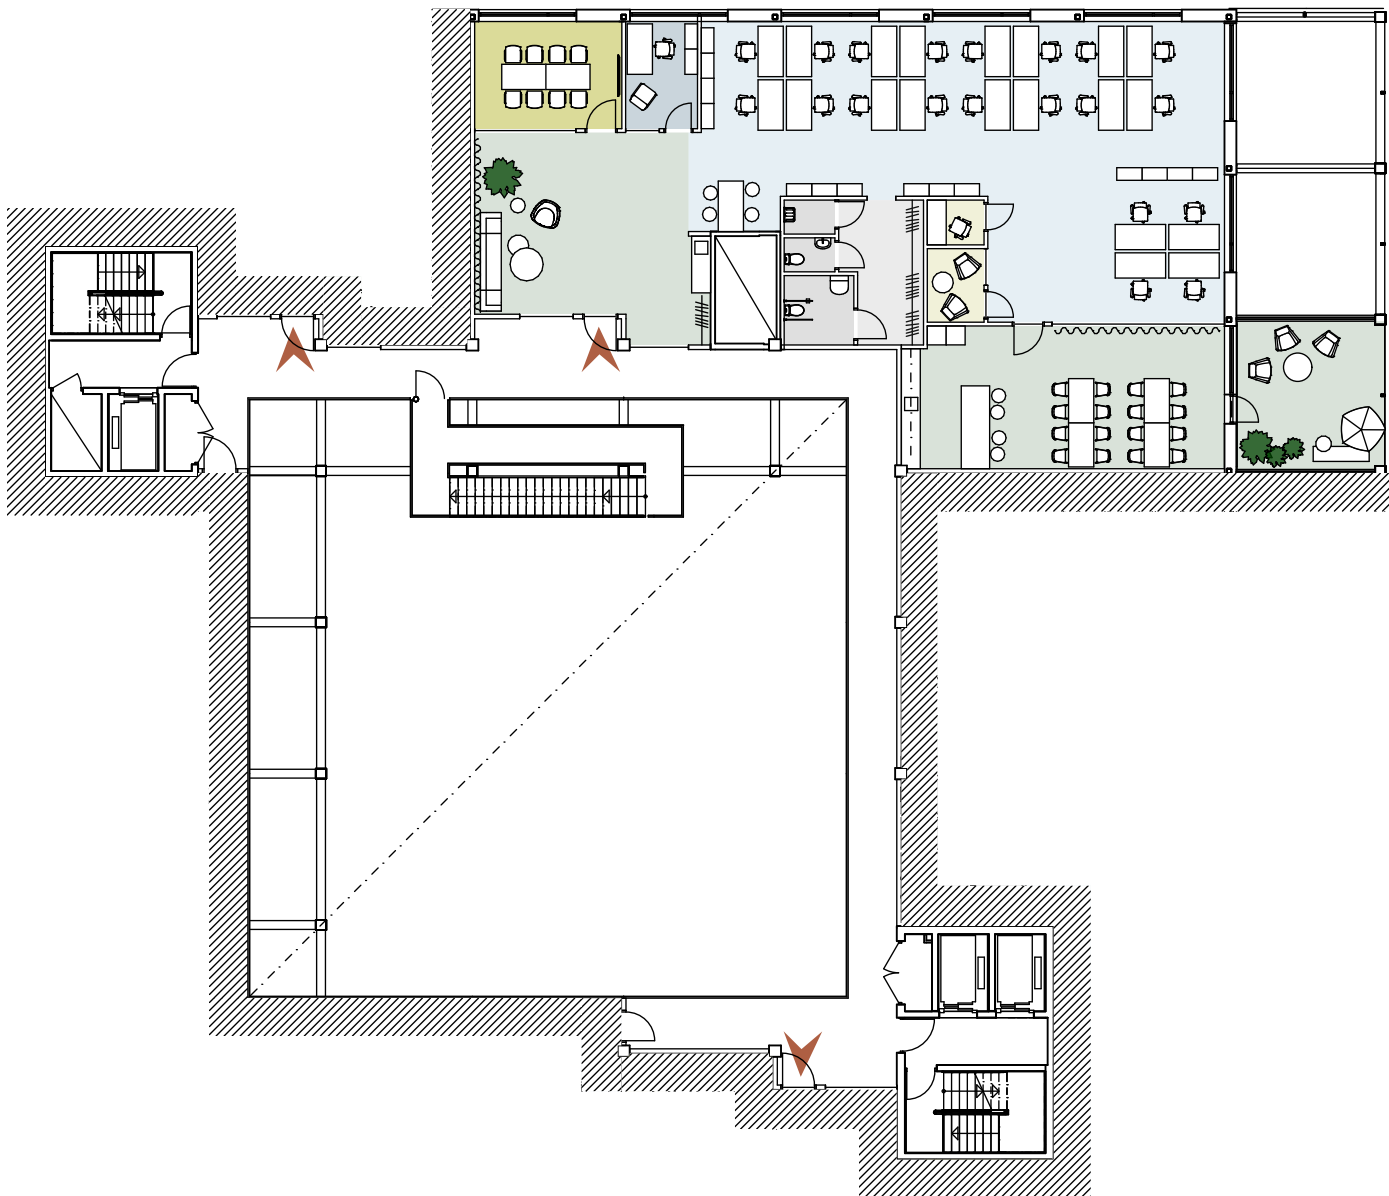

0 1 5 10 meter

Rydbergs torg 11

Fastighet: Space, Kv Kunsken 1
Adress: Rydbergs torg 11, Lund
Lokalyta: -
Våning: 4 av 5
Antal arbetsplatser: -

I de flesta fall kan vi anpassa våra lokaler helt efter våra blivande hyresgästers verksamhet och behov. Ta kontakt med oss så ser vi vad denna lokal har för möjlighet för en eventuell anpassning.

Rydbergs torg 11

Fastighet: Space, Kv Kunskapen 1
Adress: Rydbergs torg 11, Lund
Lokalyta: ca 670 kvm
Våning: 4 av 5
Antal arbetsplatser: 44 st

I de flesta fall kan vi anpassa våra lokaler helt efter våra blivande hyresgästers verksamhet och behov. Ta kontakt med oss så ser vi vad denna lokal har för möjlighet för en eventuell anpassning.

Rydbergs torg 11

Fastighet: Space, Kunskapen 1
Adress: Rydbergs torg 11, Lund
Lokalyta: ca 272 kvm
Våning: 4 av 5
Antal arbetsplatser: 21 st

I de flesta fall kan vi anpassa våra lokaler helt efter våra blivande hyresgästers verksamhet och behov. Ta kontakt med oss så ser vi vad denna lokal har för möjlighet för en eventuell anpassning.