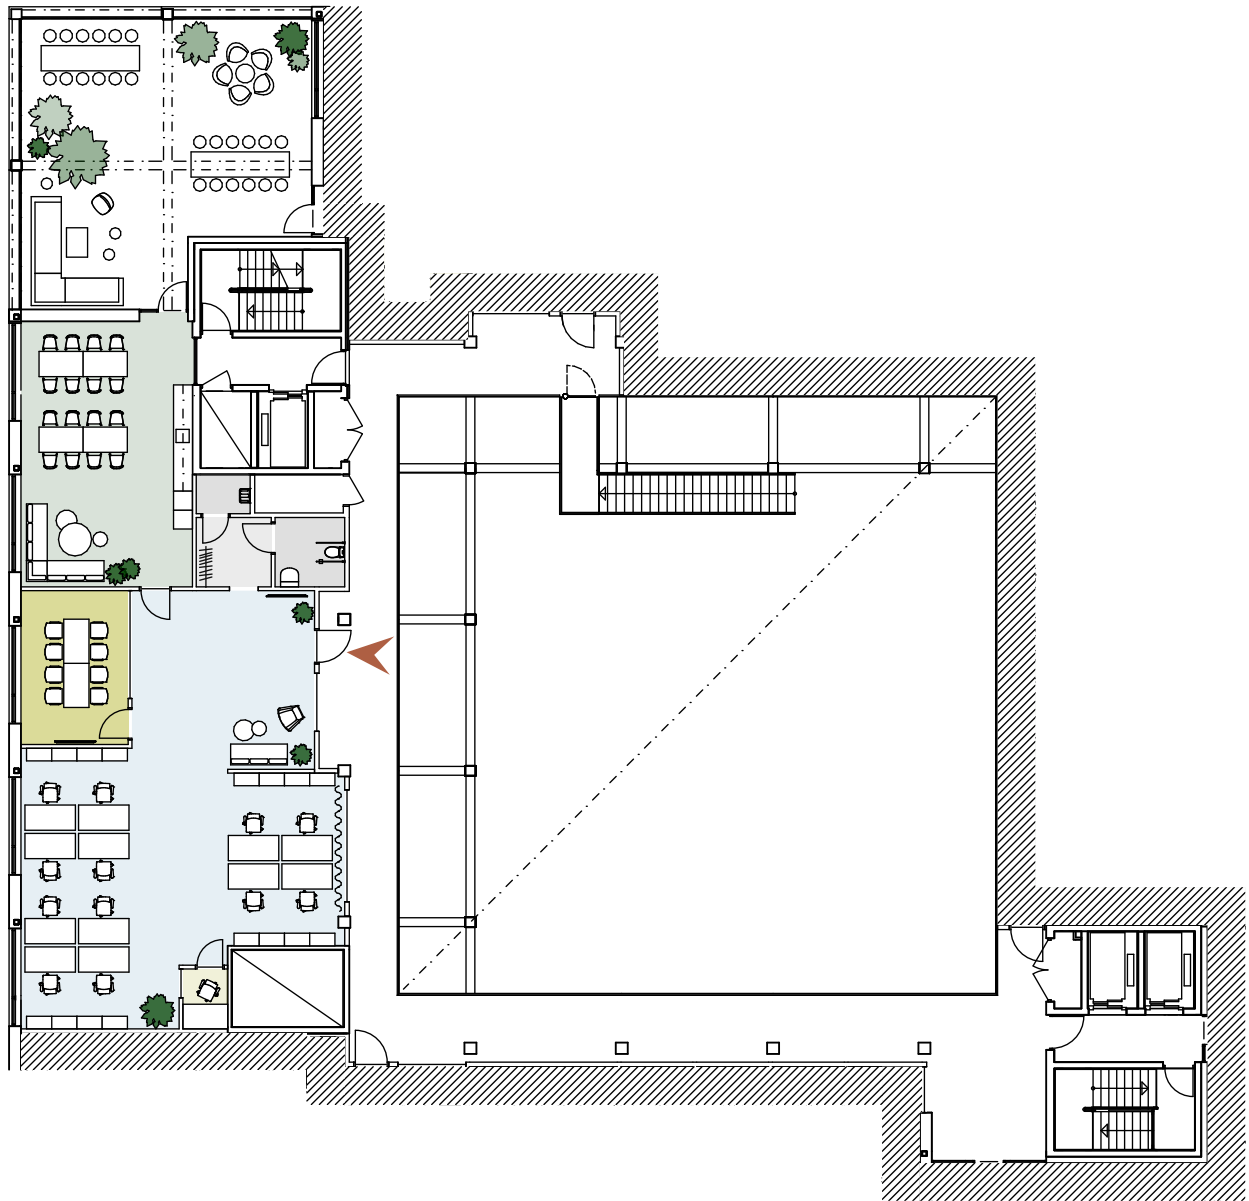

Rydbergs torg 11

Fastighet: Space, Kv Kunskapen 1
Adress: Rydbergs torg 11, Lund
Lokalyta: ca 187 kvm
Våning: 5 av 5
Antal arbetsplatser: 12 st

I de flesta fall kan vi anpassa våra lokaler helt efter våra blivande hyresgästers verksamhet och behov. Ta kontakt med oss så ser vi vad denna lokal har för möjlighet för en eventuell anpassning.