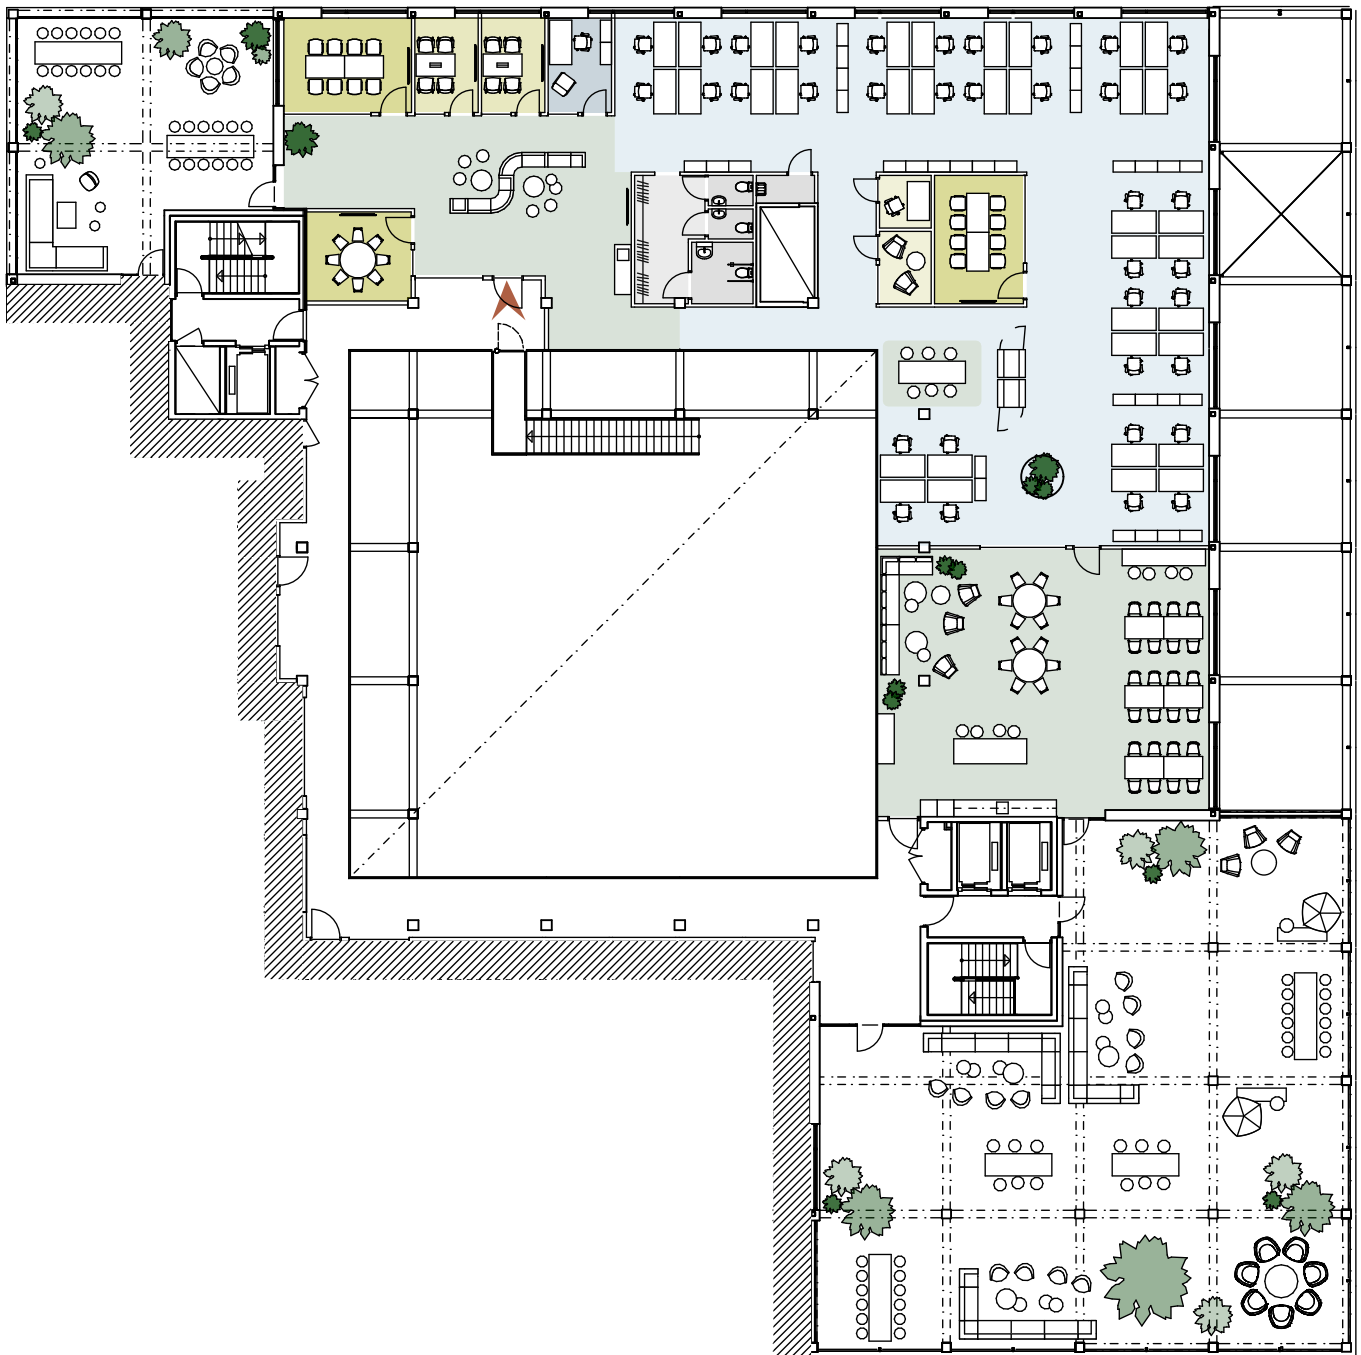

Rydbergs torg 11

Fastighet: Space, Kv Kunskapen 1
Adress: Rydbergs torg 11, Lund
Lokalyta: ca 670 kvm
Våning: 4 av 5
Antal arbetsplatser: 44 st

I de flesta fall kan vi anpassa våra lokaler helt efter våra blivande hyresgästers verksamhet och behov. Ta kontakt med oss så ser vi vad denna lokal har för möjlighet för en eventuell anpassning.

Rydbergs torg 11

Fastighet: Space, Kunskapen 1
Adress: Rydbergs torg 11, Lund
Lokalyta: ca 272 kvm
Våning: 4 av 5
Antal arbetsplatser: 21 st

I de flesta fall kan vi anpassa våra lokaler helt efter våra blivande hyresgästers verksamhet och behov. Ta kontakt med oss så ser vi vad denna lokal har för möjlighet för en eventuell anpassning.

Rydbergs torg 11

Fastighet:	Space, Kv Kunskapen 1
Adress:	Rydbergs torg 11, Lund
Lokalyta:	ca 341 kvm
Våning:	4 av 5
Antal arbetsplatser:	20 st

I de flesta fall kan vi anpassa våra lokaler helt efter våra blivande hyresgästers verksamhet och behov. Ta kontakt med oss så ser vi vad denna lokal har för möjlighet för en eventuell anpassning.

0 1 5 10 meter

Rydbergs torg 11

Fastighet: Space, Kv Kunsken 1
 Adress: Rydbergs torg 11, Lund
 Lokalyta: -
 Våning: 5 av 5
 Antal arbetsplatser: -

I de flesta fall kan vi anpassa våra lokaler helt efter våra blivande hyresgästers verksamhet och behov. Ta kontakt med oss så ser vi vad denna lokal har för möjlighet för en eventuell anpassning.