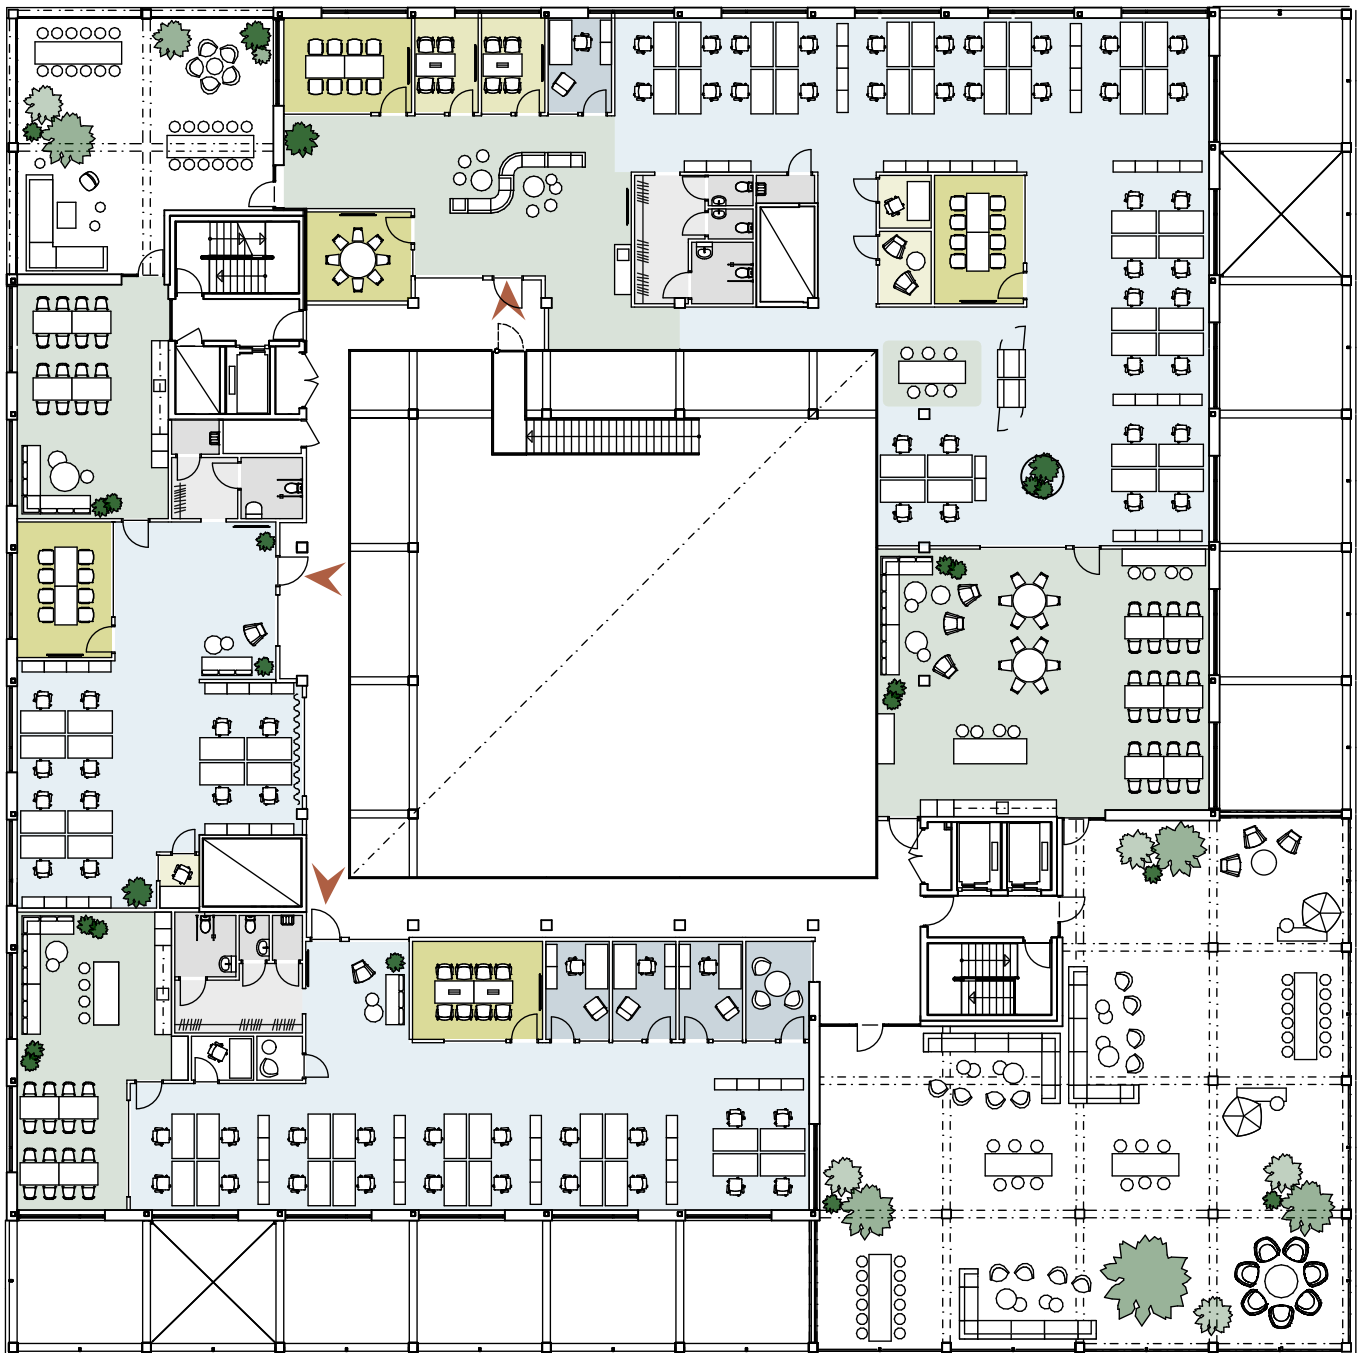

0 1 5 10 meter

Rydbergs torg 11

Fastighet: Space, Kv Kunsken 1
Adress: Rydbergs torg 11, Lund
Lokalyta: -
Våning: 4 av 5
Antal arbetsplatser: -

I de flesta fall kan vi anpassa våra lokaler helt efter våra blivande hyresgästers verksamhet och behov. Ta kontakt med oss så ser vi vad denna lokal har för möjlighet för en eventuell anpassning.

Rydbergs torg 11

Fastighet: Space, Kv Kunskapen 1
Adress: Rydbergs torg 11, Lund
Lokalyta: ca 670 kvm
Våning: 4 av 5
Antal arbetsplatser: 44 st

I de flesta fall kan vi anpassa våra lokaler helt efter våra blivande hyresgästers verksamhet och behov. Ta kontakt med oss så ser vi vad denna lokal har för möjlighet för en eventuell anpassning.

Rydbergs torg 11

Fastighet: Space, Kunskapen 1
Adress: Rydbergs torg 11, Lund
Lokalyta: ca 272 kvm
Våning: 4 av 5
Antal arbetsplatser: 21 st

I de flesta fall kan vi anpassa våra lokaler helt efter våra blivande hyresgästers verksamhet och behov. Ta kontakt med oss så ser vi vad denna lokal har för möjlighet för en eventuell anpassning.

Rydbergs torg 11

Fastighet:	Space, Kv Kunskapen 1
Adress:	Rydbergs torg 11, Lund
Lokalyta:	ca 341 kvm
Våning:	4 av 5
Antal arbetsplatser:	20 st

I de flesta fall kan vi anpassa våra lokaler helt efter våra blivande hyresgästers verksamhet och behov. Ta kontakt med oss så ser vi vad denna lokal har för möjlighet för en eventuell anpassning.