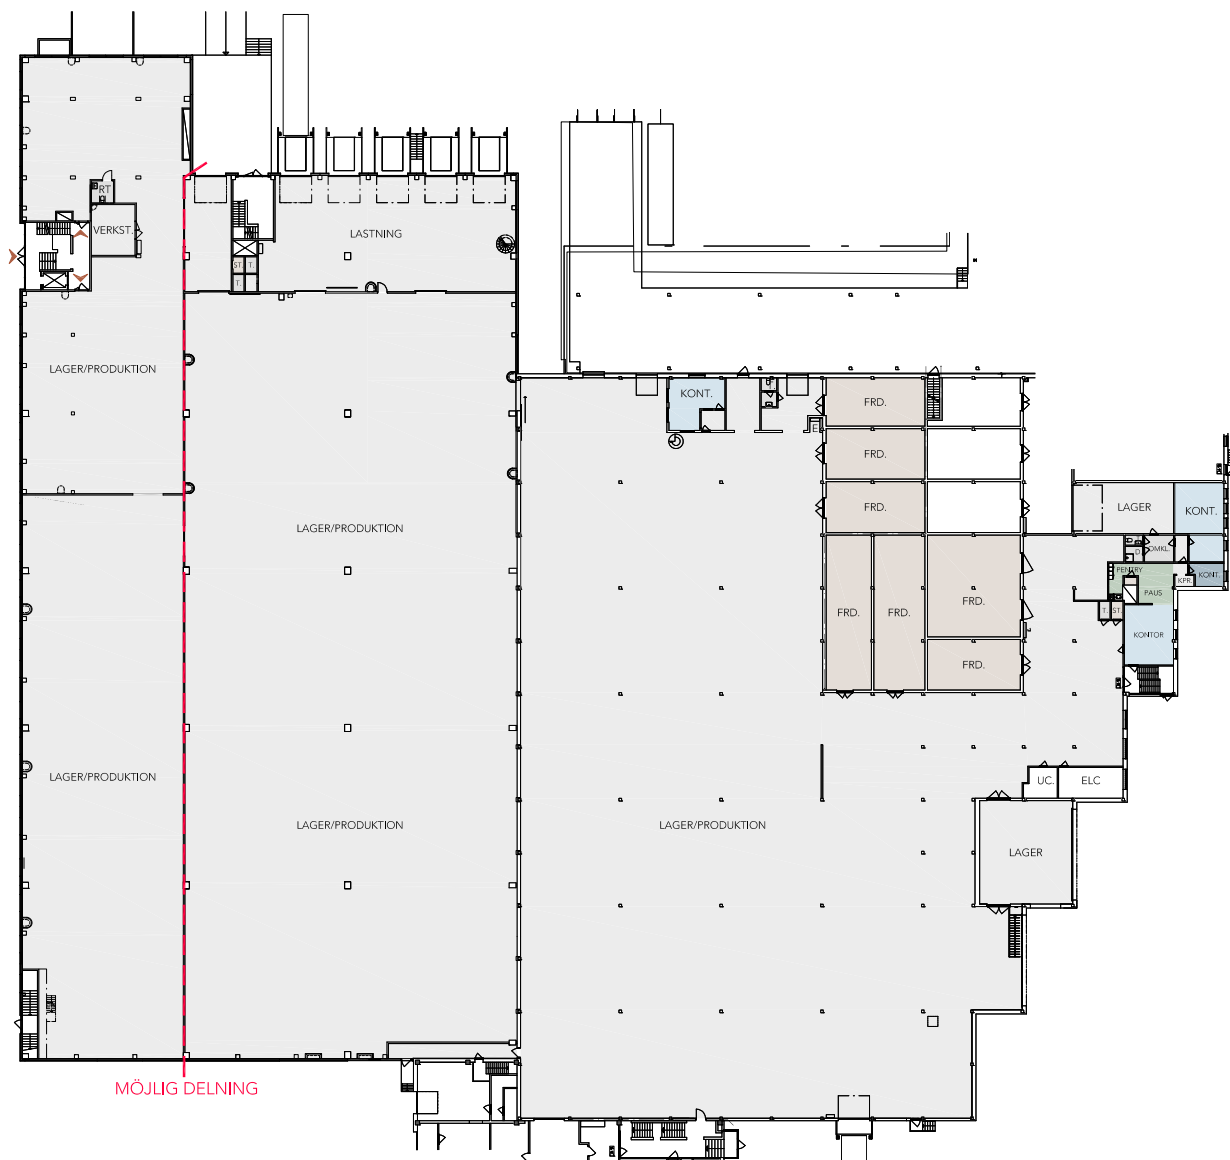

Planteringsv. 5-9, Rännarbanan 6

Fastighet: Sadelplatsen 13, Hus A
Adress: Planteringsv. 5-9, Rännarbanan 6
Lokalyta: ca 3910 m²
Våning: 1
Antal arbetsplatser: -

Planteringsv. 5-9, Rännarbanan 6

Fastighet: Sadelplatsen 13, Hus A
Adress: Planteringsv. 5-9, Rännarbanan 6
Lokalyta: ca 8300 m²
Våning: 1
Antal arbetsplatser: -