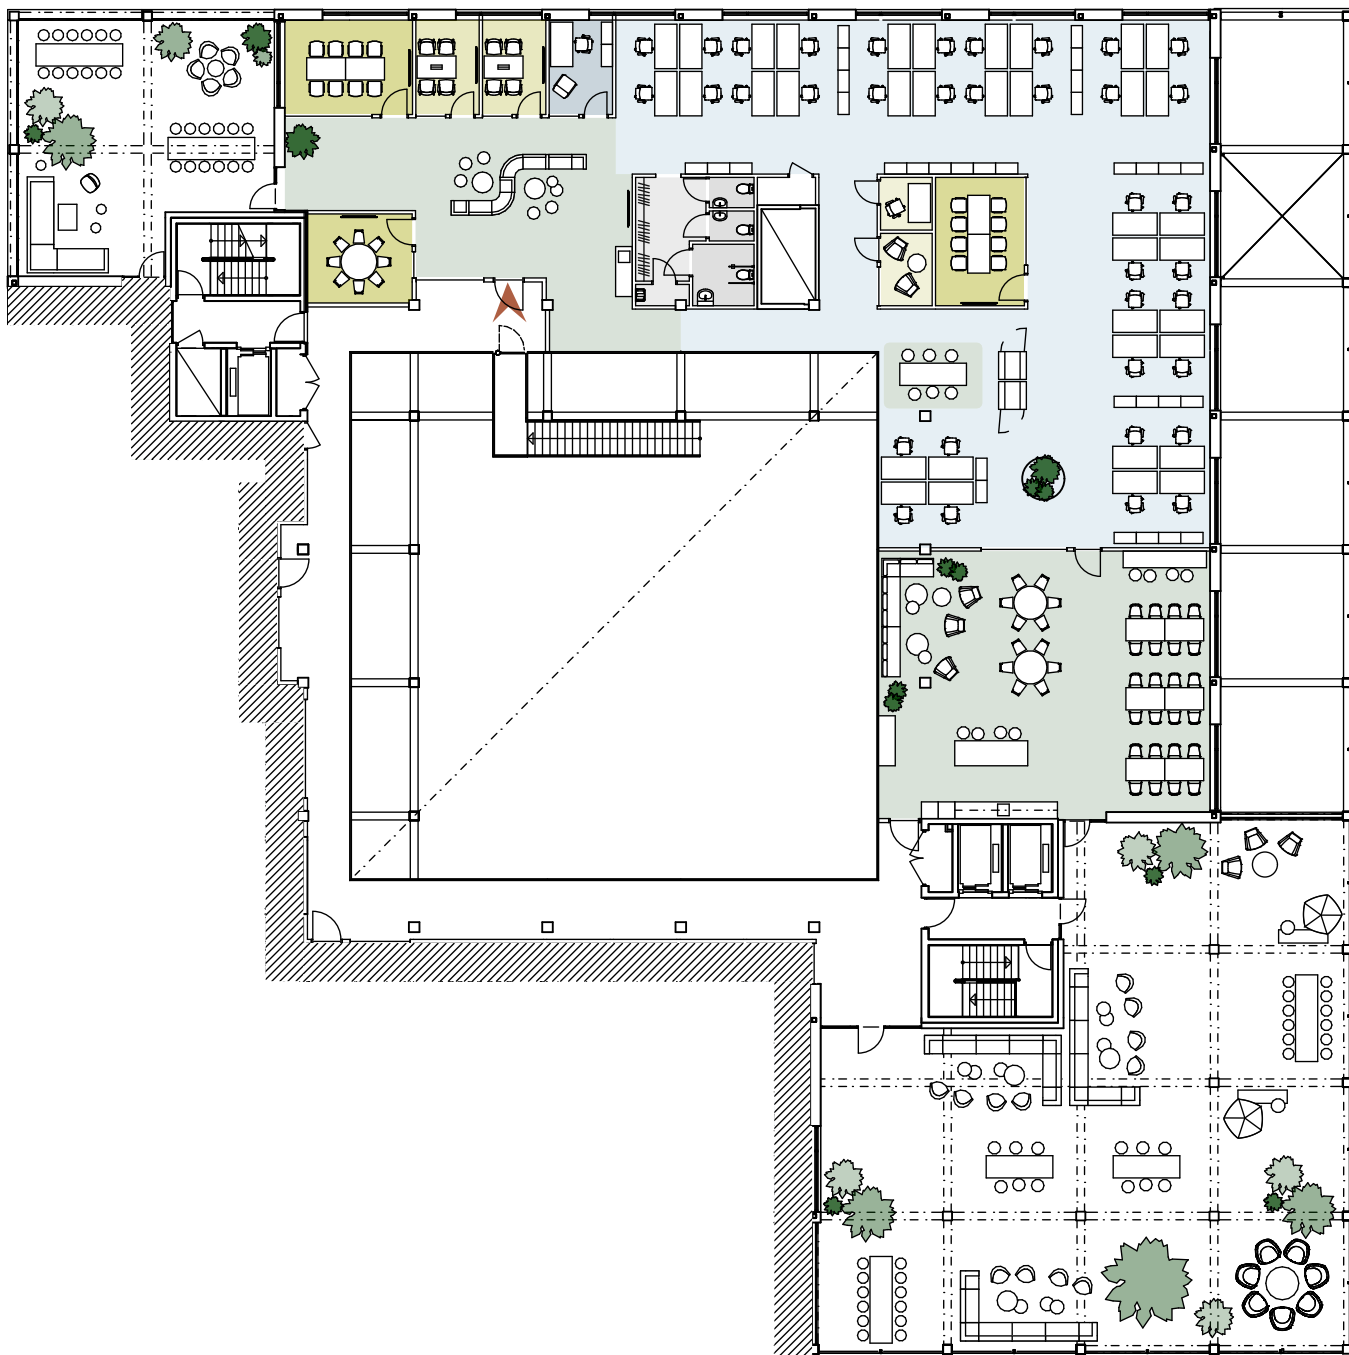

0 1 5 10 meter

Rydbergs torg 11

Fastighet: Kv Kunskapen 1
 Adress: Rydbergs torg 11, Lund
 Lokalyta: 1391 m²
 Våning: 4 av 5
 Antal arbetsplatser: 91

I de flesta fall kan vi anpassa våra lokaler helt efter våra blivande hyresgästers verksamhet och behov. Ta kontakt med oss så ser vi vad denna lokal har för möjlighet för en eventuell anpassning.

0 1 5 10 meter

Rydbergs torg 11

Fastighet: Kv Kunskapen 1
Adress Rydbergs torg 11, Lund
Lokalyta: ca 552 kvm
Våning: 5 av 5
Antal arbetsplatser: 37 st

I de flesta fall kan vi anpassa våra lokaler helt efter våra blivande hyresgästers verksamhet och behov. Ta kontakt med oss så ser vi vad denna lokal har för möjlighet för en eventuell anpassning.