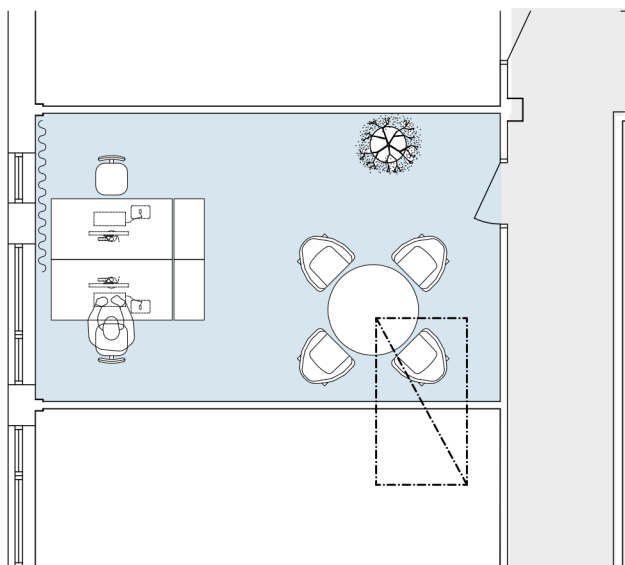

## Dubbelknappen 15

Fastighet:	Dubbelknappen 15
Adress	Kantyxegatan 23 Malmö
Lokalyta:	ca 23 kvm
Våning:	2 av 2
Antal arbetsplatser:	ca 2 st

I de flesta fall kan vi anpassa våra lokaler helt efter våra blivande hyresgästers verksamhet och behov. Ta kontakt med oss så ser vi vad denna lokal har för möjlighet för en eventuell anpassning.

## Dubbelknappen 15

Fastighet:	Dubbelknappen 15
Adress	Kantygatan 23 Malmö
Lokalyta:	ca 23 kvm
Våning:	2 av 2
Antal arbetsplatser:	ca 2 st

I de flesta fall kan vi anpassa våra lokaler helt efter våra blivande hyresgästers verksamhet och behov. Ta kontakt med oss så ser vi vad denna lokal har för möjlighet för en eventuell anpassning.