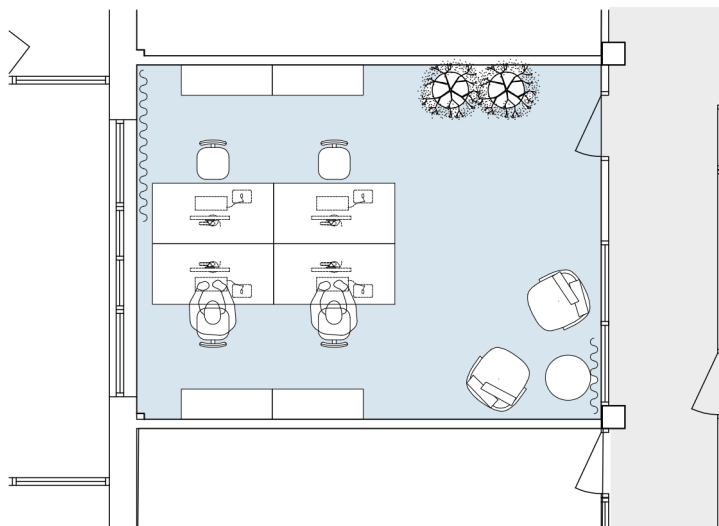

Dubbelknappen 15

Fastighet:	Dubbelknappen 15
Adress	Kantyxegatan 23 Malmö
Lokalyta:	ca 29 kvm
Våning:	2 av 2
Antal arbetsplatser:	ca 4 st

I de flesta fall kan vi anpassa våra lokaler helt efter våra blivande hyresgästers verksamhet och behov. Ta kontakt med oss så ser vi vad denna lokal har för möjlighet för en eventuell anpassning.

Dubbelknappen 15

Fastighet:	Dubbelknappen 15
Adress	Kantygatan 23 Malmö
Lokalyta:	ca 29 kvm
Våning:	2 av 2
Antal arbetsplatser:	ca 4 st

I de flesta fall kan vi anpassa våra lokaler helt efter våra blivande hyresgästers verksamhet och behov. Ta kontakt med oss så ser vi vad denna lokal har för möjlighet för en eventuell anpassning.